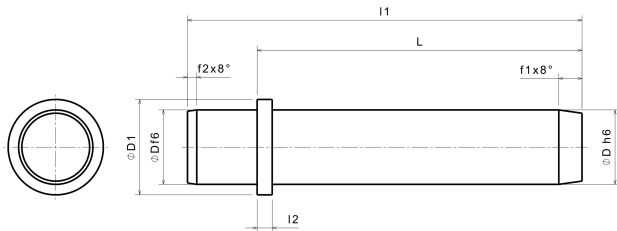

Guide post 04

Guide post with flange

Product discription:

Guide post with flange

Article properties:

Base Material	Steel, hardened
Hardening depth	1 + 0,5 mm
Hardness	58 ± 2 HRC

Variants:

Articlenumber	Article name	Outer diameter D	Length L	D1	l1	l2	f1	f2
84418070	04 18-70	18	70	26	90	3,5	8	3
84418080	04 18-80	18	80	26	100	3,5	8	3
84418090	04 18-90	18	90	26	110	3,5	8	3
84418100	04 18-100	18	100	26	120	3,5	8	3
84418110	04 18-110	18	110	26	130	3,5	8	3
84418120	04 18-120	18	120	26	140	3,5	8	3
84418130	04 18-130	18	130	26	150	3,5	8	3
84418140	04 18-140	18	140	26	160	3,5	8	3
84418150	04 18-150	18	150	26	170	3,5	8	3
84418160	04 18-160	18	160	26	180	3,5	8	3
84419070	04 19-70	19	70	26	90	3,5	8	3
84419080	04 19-80	19	80	26	100	3,5	8	3
84419090	04 19-90	19	90	26	110	3,5	8	3
84419100	04 19-100	19	100	26	120	3,5	8	3
84419110	04 19-110	19	110	26	130	3,5	8	3
84419120	04 19-120	19	120	26	140	3,5	8	3
84419130	04 19-130	19	130	26	150	3,5	8	3
84419140	04 19-140	19	140	26	160	3,5	8	3
84419150	04 19-150	19	150	26	170	3,5	8	3
84419160	04 19-160	19	160	26	180	3,5	8	3
84424070	04 24-70	24	70	33	94	5	10	4
84424080	04 24-80	24	80	33	104	5	10	4
84424090	04 24-90	24	90	33	114	5	10	4
84424100	04 24-100	24	100	33	124	5	10	4
84424110	04 24-110	24	110	33	134	5	10	4
84424120	04 24-120	24	120	33	144	5	10	4
84424130	04 24-130	24	130	33	154	5	10	4