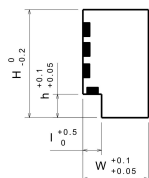

SOVL

Standard L-shaped plates

Product description:

Standard L-shaped plates

Article properties:

Sliding speed v	30 m/min
Self-lubricating	Yes
P*v-value	200 N/mm² x m/min
Surface Pressure P (dynamic)	100 N/mm²
Surface Pressure P (static)	288 N/mm²

Variants:

Articlenumber	Article name	Width W	Length L	Height H	h	l1	Empfohlene Zylinderschraubenbohrung DIN 912
25070609	SOVL 15-205-12	15	205	12	5	5	M4
25070610	SOVL 20-205-17	20	205	17	7	5	M6
25070620	SOVL 20-320-17	20	320	17	7	5	M6
25070625	SOVL 20-605-17	20	605	17	7	5	M6
25070630	SOVL 20-205-22	20	205	22	7	5	M6
25070640	SOVL 20-320-22	20	320	22	7	5	M6
25070645	SOVL 20-605-22	20	605	22	7	5	M6
25070650	SOVL 28-205-27	28	205	27	10	8	M10
25070660	SOVL 28-320-27	28	320	27	10	8	M10
25070670	SOVL 28-605-27	28	605	27	10	8	M10
25070680	SOVL 28-205-36	28	205	36	10	8	M10
25070690	SOVL 28-320-36	28	320	36	10	8	M10
25070700	SOVL 28-605-36	28	605	36	10	8	M10
25070710	SOVL 28-205-46	28	205	46	10	8	M10
25070720	SOVL 28-320-46	28	320	46	10	8	M10
25070730	SOVL 28-605-46	28	605	46	10	8	M10
25070740	SOVL 40-205-66	40	205	66	22	12	M12
25070750	SOVL 40-320-66	40	320	66	22	12	M12
25070760	SOVL 40-605-66	40	605	66	22	12	M12
25070770	SOVL 40-205-86	40	205	86	26	12	M12
25070780	SOVL 40-320-86	40	320	86	26	12	M12
25070790	SOVL 40-605-86	40	605	86	26	12	M12