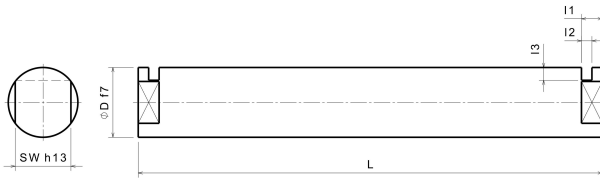

BAH

Polished and hardened bolt for SANKYO bushes. Please order clamping plates separately.

Product description:

Polished and hardened bolt for SANKYO bushes. Please order clamping plates separately.

Article properties:

Base Material Steel, hardened

Variants:

Articlenumber	Article name	Outer diameter D	Length L	I1	I2	I3	SW	Supplies
132008080	BAH 8-80	8	80	7	3,5	2,5	6	AH25
132008175	BAH 8-175	8	175	7	3,5	2,5	6	AH25
132010080	BAH 10-80	10	80	7	3,5	2,5	8	AH25
132010175	BAH 10-175	10	175	7	3,5	2,5	8	AH25
132012105	BAH 12-105	12	105	7	3,5	3,5	10	AH25
132012175	BAH 12-175	12	175	7	3,5	3,5	10	AH25
132012200	BAH 12-200	12	200	7	3,5	3,5	10	AH25
132015150	BAH 15-150	15	150	7	3,5	3,5	10	AH25
132016105	BAH 16-105	16	105	7	3,5	3,5	13	AH25
132016185	BAH 16-185	16	185	7	3,5	3,5	13	AH25
132018180	BAH 18-180	18	180	7	3,5	3,5	13	AH25
132020130	BAH 20-130	20	130	9	4,5	4,5	17	AH40
132020175	BAH 20-175	20	175	9	4,5	4,5	17	AH40
132025185	BAH 25-185	25	185	9	4,5	4,5	19	AH40
132030200	BAH 30-200	30	200	9	4,5	5,5	24	AH40
132032195	BAH 32-195	32	195	9	4,5	5,5	24	AH40
132032310	BAH 32-310	32	310	9	4,5	5,5	24	AH40
132035250	BAH 35-250	35	250	9	4,5	5,5	27	AH40
132040195	BAH 40-195	40	195	9	4,5	5,5	36	AH40
132040300	BAH 40-300	40	300	9	4,5	5,5	36	AH40