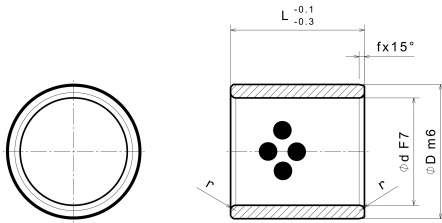

SOB

Maintenance free bearing and guide bushes, bronze with solid lubricant

Product description:

Maintenance free bearing and guide bushes, bronze with solid lubricant

Article properties:

Base Material	Special Brass (SO#50SP2)
Self-lubricating	Yes
Lubricant	Graphite
Surface Pressure P	100 N/mm²
Sliding speed v	30 m/min
P*v-value	200 N/mm² x m/min
Operating temperature	-50°C / +200°C (max. 300°C)
Friction coefficient	0,07

Variants:

Articlenumber	Article name	Inner diameter d	Outer diameter D	Length L	f	r
11008080	SOB 8-12-8	8	12	8	0,5	0,5
11008100	SOB 8-12-10	8	12	10	0,5	0,5
11008120	SOB 8-12-12	8	12	12	0,5	0,5
11008150	SOB 8-12-15	8	12	15	0,5	0,5
11010088	SOB 10-14-8	10	14	8	0,5	0,5
11010108	SOB 10-14-10	10	14	10	0,5	0,5
11010128	SOB 10-14-12	10	14	12	0,5	0,5
11010158	SOB 10-14-15	10	14	15	0,5	0,5
11010208	SOB 10-14-20	10	14	20	0,5	0,5
11012100	SOB 12-18-10	12	18	10	0,5	0,5
11012120	SOB 12-18-12	12	18	12	0,5	0,5
11012150	SOB 12-18-15	12	18	15	0,5	0,5
11012160	SOB 12-18-16	12	18	16	0,5	0,5
11012200	SOB 12-18-20	12	18	20	0,5	0,5
11012250	SOB 12-18-25	12	18	25	0,5	0,5
11012300	SOB 12-18-30	12	18	30	0,5	0,5
11013100	SOB 13-19-10	13	19	10	0,5	0,5
11013150	SOB 13-19-15	13	19	15	0,5	0,5
11013160	SOB 13-19-16	13	19	16	0,5	0,5
11013200	SOB 13-19-20	13	19	20	0,5	0,5
11014100	SOB 14-20-10	14	20	10	0,5	0,5