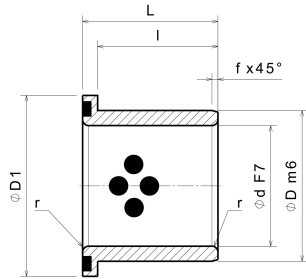

## Product discription:

Bush with integrated thrust washer

## Variants:

Articlenumber	Article name	Inner diameter d	Outer diameter D	Length L	D1	l	f	r
15121500	SOBB 12-18-15	12	18	15	25	11	2	1
15162000	SOBB 16-22-20	16	22	20	30	15	2	1
15202500	SOBB 20-28-25	20	28	25	36	20	2	1
15253000	SOBB 25-33-30	25	33	30	43	25	2	1
15303500	SOBB 30-38-35	30	38	35	48	30	2	1
15404500	SOBB 40-50-45	40	50	45	60	40	2	1
15505500	SOBB 50-62-55	50	62	55	75	49	2	1
15606500	SOBB 60-75-65	60	75	65	90	58	2	1