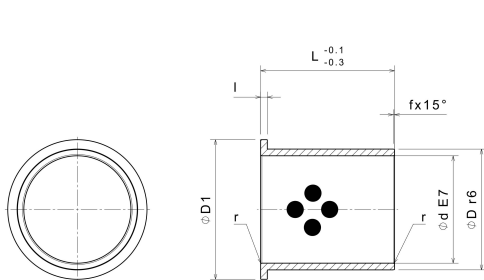

SOBFU

Maintenance free flanged bush, thin walled, bronze with solid lubricant Highly wear- and dirt-resistant, insertable at high temperature

Product description:

Maintenance free flanged bush, thin walled, bronze with solid lubricant

Highly wear- and dirt-resistant, insertable at high temperature

Article properties:

Base Material	Special Brass (SO#50SP2)
Self-lubricating	Yes
Lubricant	Graphite
Surface Pressure P	100 N/mm²
Sliding speed v	30 m/min
P*v-value	200 N/mm² x m/min
Operating temperature	-50°C / +200°C (max. 300°C)
Friction coefficient	0,07

Variants:

Articlenumber	Article name	Inner diameter d	Outer diameter D	Length L	D1	l	f
1180051710	SOBFU 05-07-10	5	7	10	11	1	0,5
1180051712	SOBFU 05-07-12	5	7	12	11	1	0,5
1180060810	SOBFU 06-08-10	6	8	10	12	1	0,5
1180060812	SOBFU 06-08-12	6	8	12	12	1	0,5
1180060815	SOBFU 06-08-15	6	8	15	12	1	0,5
1180081010	SOBFU 08-10-10	8	10	10	14	1	0,5
1180081012	SOBFU 08-10-12	8	10	12	14	1	0,5
1180081015	SOBFU 08-10-15	8	10	15	14	1	0,5
1180081020	SOBFU 08-10-20	8	10	20	14	1	0,5
1180101210	SOBFU 10-12-10	10	12	10	16	1	0,5
1180101212	SOBFU 10-12-12	10	12	12	16	1	0,5
1180101215	SOBFU 10-12-15	10	12	15	16	1	0,5
1180101220	SOBFU 10-12-20	10	12	20	16	1	0,5
1180121510	SOBFU 12-15-10	12	15	10	21	1,5	0,5
1180121512	SOBFU 12-15-12	12	15	12	21	1,5	0,5
1180121515	SOBFU 12-15-15	12	15	15	21	1,5	0,5
1180121520	SOBFU 12-15-20	12	15	20	21	1,5	0,5
1180121525	SOBFU 12-15-25	12	15	25	21	1,5	0,5
1180121530	SOBFU 12-15-30	12	15	30	21	1,5	0,5
1180131612	SOBFU 13-16-12	13	16	12	22	1,5	0,5
1180131615	SOBFU 13-16-15	13	16	15	22	1,5	0,5