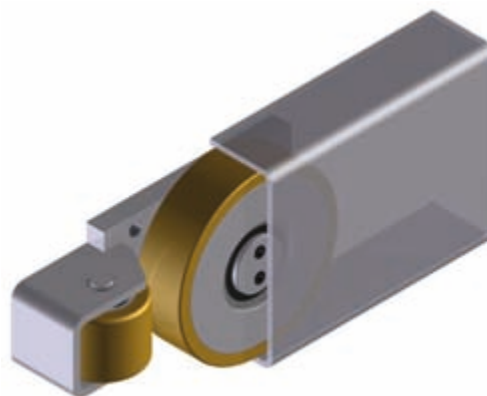

Модель
SAS xxx.6200