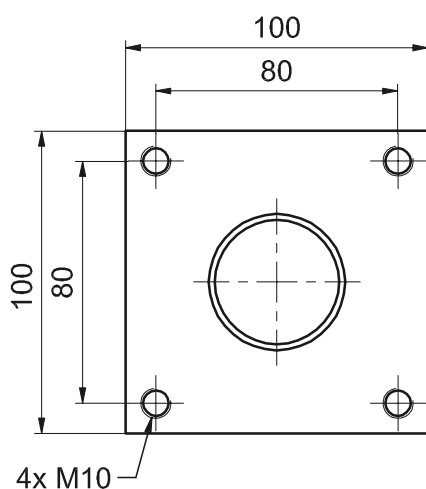

Ролик - Крепежный элемент квадрат

AS 100.0200 BQ 1000