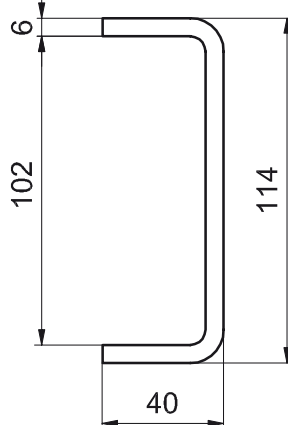

Тел. +7 (831) 253 0165

E-mail info@west-pr.ru

west-components.com

Модель
AS xxx.0360

Модель
AS xxx.0200

Модель
SAS xxx.6200

ALFA-SPEED / ALFA-SPEED

Артикул Типоразмер	F [N], статическая, радиальная	F [N], статическая, осевая	Уменьшение значений на скоростях		
			1 м/сек	2 м/сек	3 м/сек
AS 040.0360	600	400	0 %	- 20 %	- 30 %
AS 050.0360	900	400	0 %	- 20 %	- 30 %
AS 060.0360	1100	600	0 %	- 20 %	- 30 %
AS 100.0360	1900	600	0 %	- 20 %	- 30 %
AS 100.0200	1900	600	0 %	- 20 %	- 30 %
AS 125.0200	4500	1200	0 %	- 20 %	- 30 %
SAS 060.6200	1100	600	0 %	- 20 %	- 30 %
SAS 100.6200	1900	1200	0 %	- 20 %	- 30 %
SAS 125.6200	4500	1500	0 %	- 20 %	- 30 %
SAS 145.6200	6000	4000	0 %	- 20 %	- 30 %
SAS 160.6200	8200	4000	0 %	- 20 %	- 30 %
SAS 180.6200	10000	4000	0 %	- 20 %	- 30 %

Максимальные значения нагрузки для роликов ALFA-Speed с твердостью 92 ° по А.Шору

Ролик
AS 100.0200

Профиль
UP 100.0730

AS 100.0200

ALFA-Speed-ролик с покрытием из Вулколлана* - комбинированный - фиксированный

(ALFA-Speed-Ролик, Ø 101,2 мм – приварен к крепежному элементу 100 мм x 100 мм x 10 мм) .

НОВИНКА

AS 125.0200

ALFA-Speed-ролик

с покрытием из

Вулколлана* -

комбинированный -

фиксированный

AS 125.0200 BQ 1000

Ролик - Крепежный элемент прямоугольник **AS 125.0200 BR 1100**

ALFA-SPEED / ALFA-SPEED

Образец заказа:

ALFA-Speed-Ролик

AS 125.0200

(ALFA-Speed-Ролик, Ø 125 мм с осевым роликом).