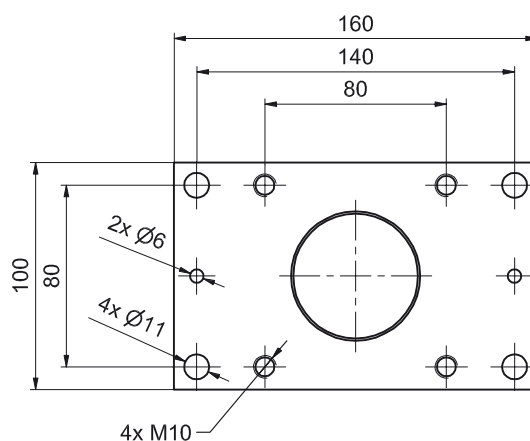

AS 125.0200 BQ 1000

Ролик - Крепежный элемент прямоугольник **AS 125.0200 BR 1100**

ALFA-SPEED / ALFA-SPEED

Образец заказа:

ALFA-Speed-Ролик

AS 125.0200

(ALFA-Speed-Ролик, Ø 125 мм с осевым роликом).