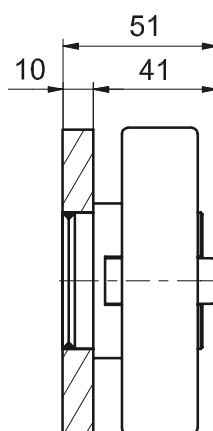

AS 100.0200 BQ 1000