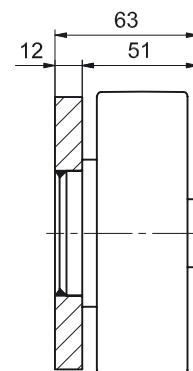

(ALFA-Speed-Ролик, Ø 101,2 мм – приварен к крепежному элементу 100 мм x 100 мм x 10 мм) .

НОВИНКА

AS 125.0200

ALFA-Speed-ролик

с покрытием из

Вулколлана* -

комбинированный -

фиксированный

Тел. +7 (831) 253 0165

E-mail info@west-pr.ru

west-components.com

Ролик

AS 125.0200

Профиль

UP 125.0730

Ролик - Крепежный элемент квадрат

AS 125.0200 BQ 1000

Ролик - Крепежный элемент прямоугольник **AS 125.0200 BR 1100**

ALFA-SPEED / ALFA-SPEED

Образец заказа:

ALFA-Speed-Ролик

AS 125.0200

(ALFA-Speed-Ролик, Ø 125 мм с осевым роликом).