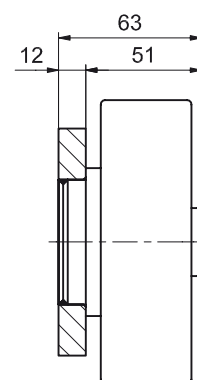

(ALFA-Speed-Ролик, Ø 101,2 мм – приварен к крепежному элементу 100 мм x 100 мм x 10 мм) .

НОВИНКА

AS 125.0200

ALFA-Speed-ролик

с покрытием из

Вулколлана* -

комбинированный -

фиксированный

Тел. +7 (831) 253 0165

E-mail info@west-pr.ru

west-components.com

Ролик

AS 125.0200

Профиль

UP 125.0730

Ролик - Крепежный элемент квадрат

AS 125.0200 BQ 1000

Ролик - Крепежный элемент прямоугольник **AS 125.0200 BR 1100**

ALFA-SPEED / ALFA-SPEED

Образец заказа:

ALFA-Speed-Ролик

AS 125.0200

(ALFA-Speed-Ролик, Ø 125 мм с осевым роликом).