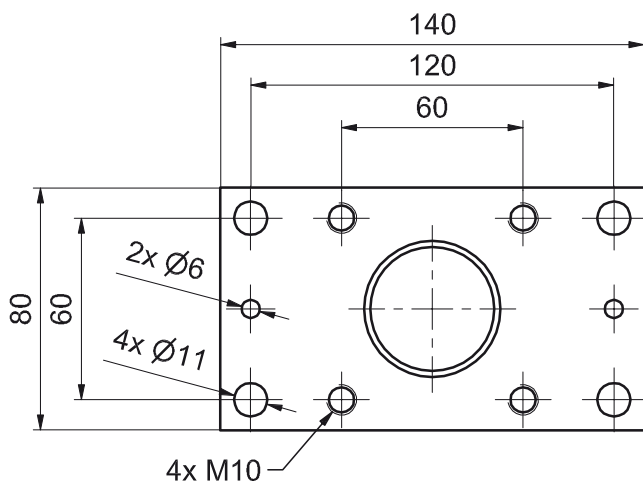

Ролик - Крепежный элемент прямоугольник **AS 100.0200 BR 1100**

ALFA-SPEED / ALFA-SPEED

Образец заказа:

ALFA-Speed-Ролик + Крепежный элемент
AS 100.0200/BQ 1000

(ALFA-Speed-Ролик, Ø 101,2 мм – приварен к крепежному элементу 100 мм x 100 мм x 10 мм) .