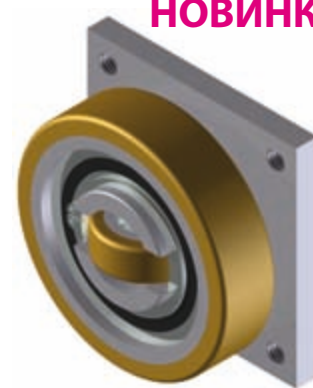

Тел. +7 (831) 253 0165

E-mail info@west-pr.ru

west-components.com

Модель
AS xxx.0360

Модель
AS xxx.0200

Модель
SAS xxx.6200

ALFA-SPEED / ALFA-SPEED

Артикул Типоразмер	F [N], статическая, радиальная	F [N], статическая, осевая	Уменьшение значений на скоростях		
			1 м/сек	2 м/сек	3 м/сек
AS 040.0360	600	400	0 %	- 20 %	- 30 %
AS 050.0360	900	400	0 %	- 20 %	- 30 %
AS 060.0360	1100	600	0 %	- 20 %	- 30 %
AS 100.0360	1900	600	0 %	- 20 %	- 30 %
AS 100.0200	1900	600	0 %	- 20 %	- 30 %
AS 125.0200	4500	1200	0 %	- 20 %	- 30 %
SAS 060.6200	1100	600	0 %	- 20 %	- 30 %
SAS 100.6200	1900	1200	0 %	- 20 %	- 30 %
SAS 125.6200	4500	1500	0 %	- 20 %	- 30 %
SAS 145.6200	6000	4000	0 %	- 20 %	- 30 %
SAS 160.6200	8200	4000	0 %	- 20 %	- 30 %
SAS 180.6200	10000	4000	0 %	- 20 %	- 30 %

Максимальные значения нагрузки для роликов ALFA-Speed с твердостью 92 ° по А.Шору

Ролик
AS 100.0200

Профиль
UP 100.0730

AS 100.0200

ALFA-Speed-ролик с покрытием из Вулколлана* - комбинированный - фиксированный