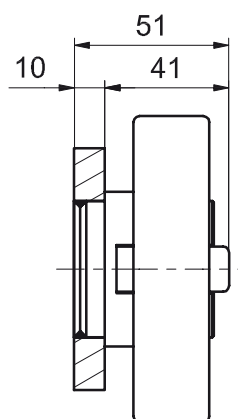

Ролик - Крепежный элемент прямоугольник **AS 100.0200 BR 1100**

ALFA-SPEED / ALFA-SPEED

Образец заказа:

ALFA-Speed-Ролик + Крепежный элемент
AS 100.0200/BQ 1000

(ALFA-Speed-Ролик, Ø 101,2 мм – приварен к крепежному элементу 100 мм x 100 мм x 10 мм) .