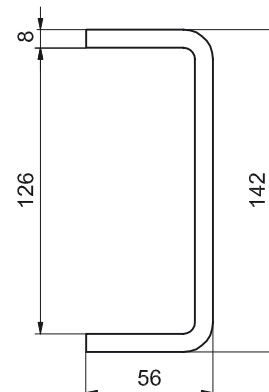

(ALFA-Speed-Ролик, Ø 101,2 мм – приварен к крепежному элементу 100 мм x 100 мм x 10 мм) .

НОВИНКА

AS 125.0200

ALFA-Speed-ролик

с покрытием из

Вулколлана* -

комбинированный -

фиксированный

Тел. +7 (831) 253 0165

E-mail info@west-pr.ru

west-components.com

Ролик

AS 125.0200

Профиль

UP 125.0730

Ролик - Крепежный элемент квадрат

AS 125.0200 BQ 1000

Ролик - Крепежный элемент прямоугольник **AS 125.0200 BR 1100**

ALFA-SPEED / ALFA-SPEED

Образец заказа:

ALFA-Speed-Ролик

AS 125.0200

(ALFA-Speed-Ролик, Ø 125 мм с осевым роликом).