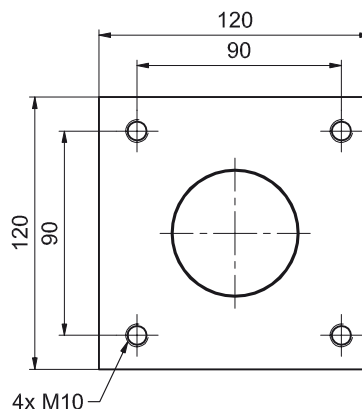

(ALFA-Speed-Ролик, Ø 101,2 мм – приварен к крепежному элементу 100 мм x 100 мм x 10 мм) .

НОВИНКА

AS 125.0200

ALFA-Speed-ролик

с покрытием из

Вулколлана* -

комбинированный -

фиксированный

AS 125.0200 BQ 1000

Ролик - Крепежный элемент прямоугольник **AS 125.0200 BR 1100**

ALFA-SPEED / ALFA-SPEED

Образец заказа:

ALFA-Speed-Ролик

AS 125.0200

(ALFA-Speed-Ролик, Ø 125 мм с осевым роликом).