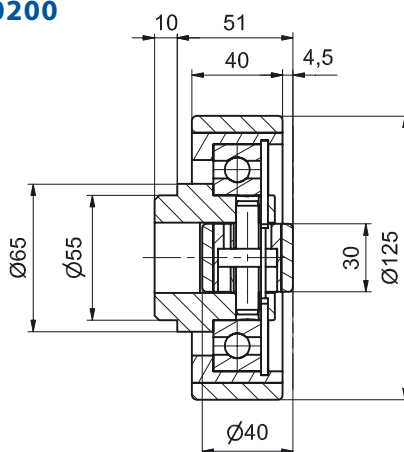

AS 125.0200

ALFA-Speed-ролик

с покрытием из

Вулколлана* -

комбинированный -

фиксированный

Пожизненная смазка

- Отличная плавность хода

- Низкое сопротивление

качению

- Устойчивость к старению

- Термостойкость

от -30 °С до + 80 °С

ООО ВЕСТ-Производство

Тел. +7 (831) 253 0165

E-mail info@west-pr.ru

west-components.com

Ролик

AS 125.0200