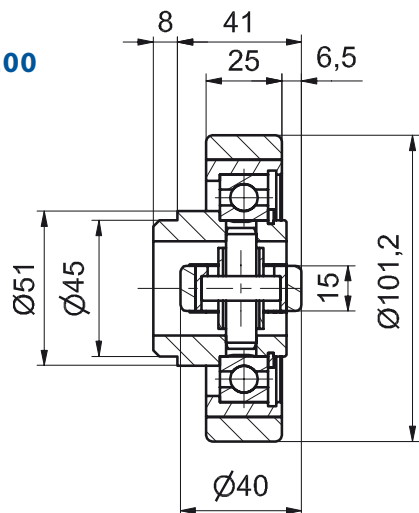

Тел. +7 (831) 253 0165

E-mail info@west-pr.ru

west-components.com

Модель
AS xxx.0360

Модель
AS xxx.0200

Модель
SAS xxx.6200

ALFA-SPEED / ALFA-SPEED

Артикул Типоразмер	F [N], статическая, радиальная	F [N], статическая, осевая	Уменьшение значений на скоростях		
			1 м/сек	2 м/сек	3 м/сек
AS 040.0360	600	400	0 %	- 20 %	- 30 %
AS 050.0360	900	400	0 %	- 20 %	- 30 %
AS 060.0360	1100	600	0 %	- 20 %	- 30 %
AS 100.0360	1900	600	0 %	- 20 %	- 30 %
AS 100.0200	1900	600	0 %	- 20 %	- 30 %
AS 125.0200	4500	1200	0 %	- 20 %	- 30 %
SAS 060.6200	1100	600	0 %	- 20 %	- 30 %
SAS 100.6200	1900	1200	0 %	- 20 %	- 30 %
SAS 125.6200	4500	1500	0 %	- 20 %	- 30 %
SAS 145.6200	6000	4000	0 %	- 20 %	- 30 %
SAS 160.6200	8200	4000	0 %	- 20 %	- 30 %
SAS 180.6200	10000	4000	0 %	- 20 %	- 30 %

Максимальные значения нагрузки для роликов ALFA-Speed с твердостью 92 ° по А.Шору

Ролик
AS 100.0200

Профиль
UP 100.0730

AS 100.0200

ALFA-Speed-ролик с покрытием из Вулколлана* - комбинированный - фиксированный

(ALFA-Speed-Ролик, Ø 101,2 мм – приварен к крепежному элементу 100 мм x 100 мм x 10 мм) .

НОВИНКА

AS 125.0200

ALFA-Speed-ролик

с покрытием из

Вулколлана* -

комбинированный -

фиксированный

AS 125.0200 BQ 1000

Ролик - Крепежный элемент прямоугольник **AS 125.0200 BR 1100**

ALFA-SPEED / ALFA-SPEED

Образец заказа:

ALFA-Speed-Ролик

AS 125.0200

(ALFA-Speed-Ролик, Ø 125 мм с осевым роликом).