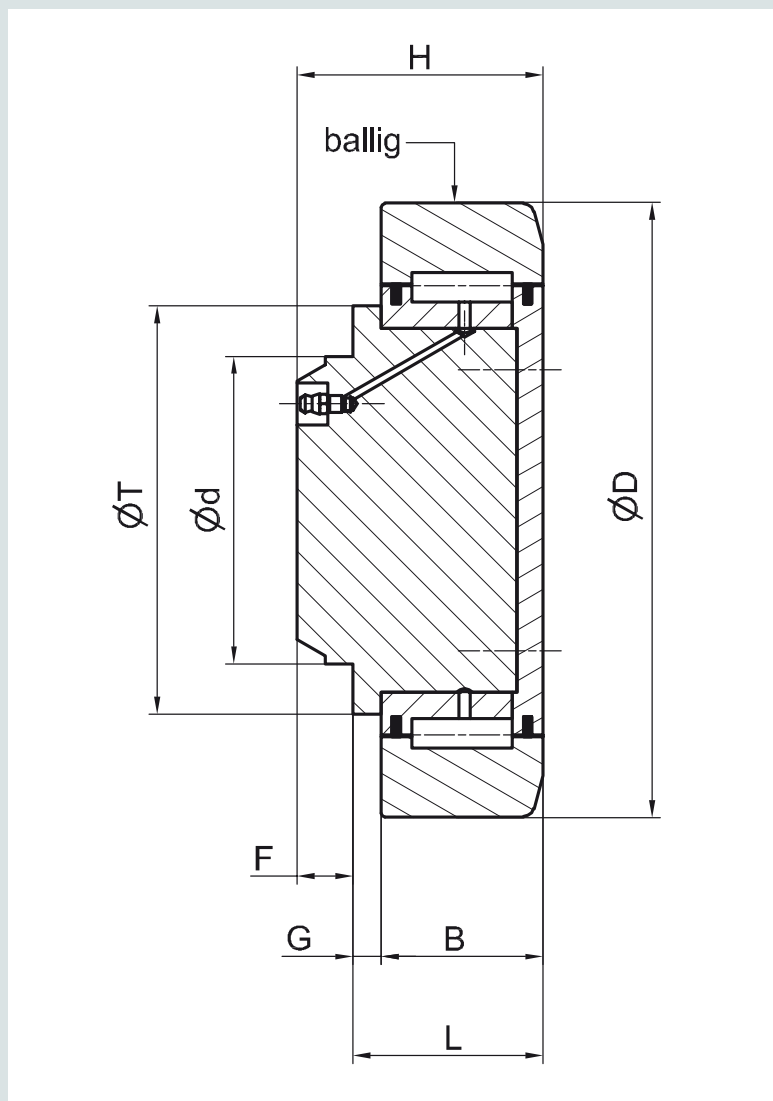

[west-components.com](http://west-components.com)

**Специальные размеры по запросу.**

**-КОМБИНИРОВАННЫЙ - РАДИАЛЬНЫЙ**

Артикул		D	d	B	G	L	F	T	Радиальная нагрузка kN
Типоразмер		мм	мм	мм	мм	мм	мм	мм	
MR 165	.0410	165	80	40	8	48	16	100	41,71
MR 190	.0410	190	100	48	10	58	20	124	58,00
MR 220	.0410	220	110	58	10	68	20	146	84,00
MR 250	.0410	250	120	60	10	70	25	168	101,50
MR 280	.0410	280	150	72	10	82	30	188	139,40
MR 340	.0410	340	140	89	20	110	30	240	260,00