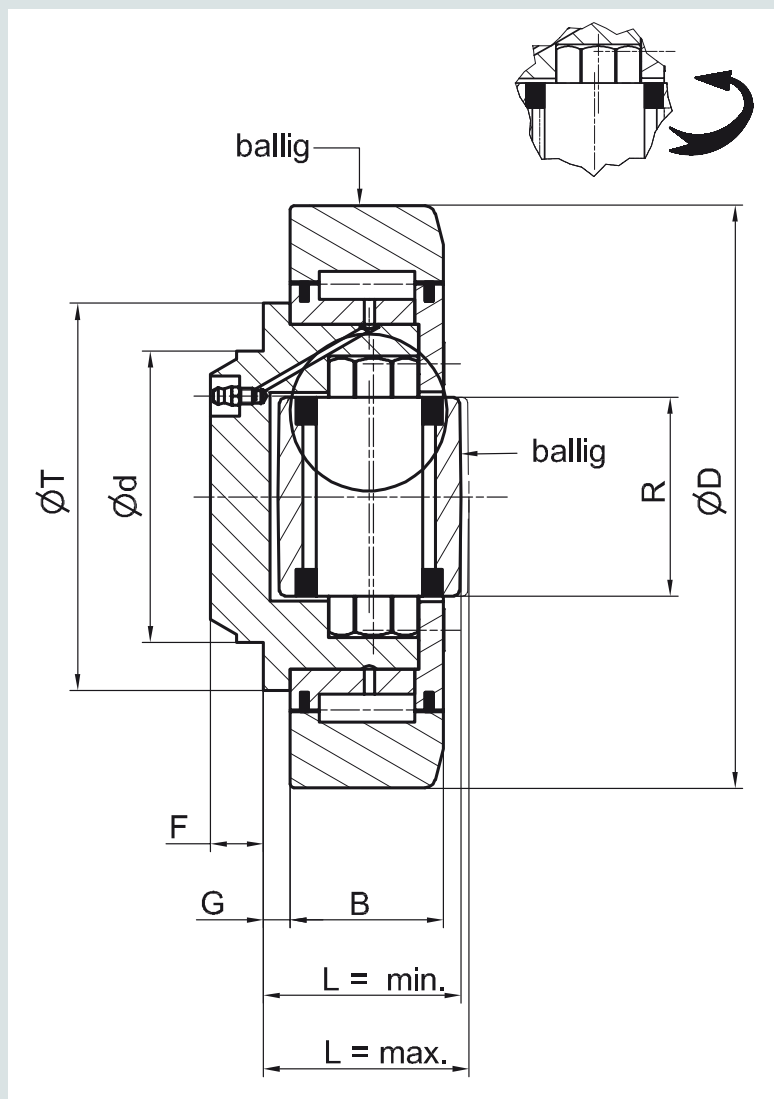

MR ---.0610

**Маммут- Ролик
комбинированный -
регулируемый с
помощью эксцентрика**

Пожизненная смазка,
опционально повторное
смазывание.

ООО ВЕСТ-Производство
Тел. +7 (831) 253 0165
E-mail info@west-pr.ru
west-components.com

Специальные размеры по запросу.

КОМБИНИРОВАННЫЙ - РЕГУЛИРУЕМЫЙ ЭКСЦЕНТРИКОМ

Артикул		D	d	B	G	L _{min}	L _{max}	F	T	R	Радиальная нагрузка kN	Осевая нагрузка kN
Типоразмер		мм	мм	мм	мм	мм	мм	мм	мм	мм		
mr 165	.0610	165	80	40	8	53	56	16	100	50	41,71	13,91
MR 190	.0610	190	100	48	10	64,5	67,5	20	124	60	58,00	19,40
MR 220	.0610	220	110	58	10	74,5	77,5	20	146	75	84,00	28,00
MR 250	.0610	250	120	60	10	77	80	25	168	75	101,50	33,90
MR 280	.0610	280	150	72	10	89,3	93,5	30	188	90	139,40	46,50
MR 340	.0610	340	140	89	20	---	120	30	240	100	260,00	51,00