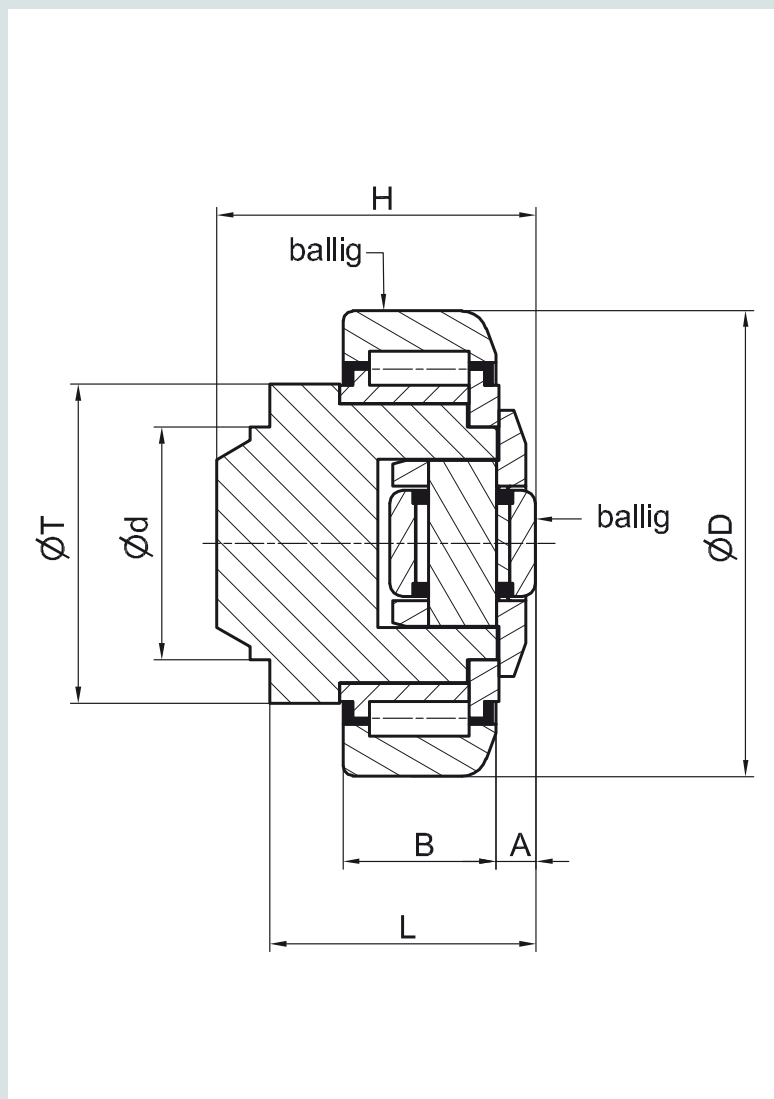

PT ---.0320

Ролик Tiger
комбинированный -
регулируемый.
 Пожизненная смазка.

ООО ВЕСТ-Производство
 Тел. +7 (831) 253 0165
 E-mail info@west-pr.ru
west-components.com

ПРЕЦИЗИОННЫЙ РОЛИК TIGER

КОМБИНИРОВАННЫЙ - РЕГУЛИРУЕМЫЙ

Артикул Типоразмер	D мм	d мм	H мм	B мм	A мм	L мм	T мм	Радиальная нагрузка kN	Осевая нагрузка kN
PT 060 .0320	64,8	30	43	20	5,5	33	42	8,87	2,95
PT 070 .0320	73,8	35	48	23	6,5	40	48	11,40	3,15
PT 080 .0320	81,8	40	50,5	23	7	39,5	54	12,87	5,00
PT 090 .0320	92,8	45	61	30	7	48	59	20,37	5,10
PT 110 .0320	111,8	60	69	31	8	55	71	24,06	8,90
PT 120 .0320	127,8	60	75,5	37	8	59,5	80	33,44	9,80
PT 150 .0320	153,8	60	89	43	15	69	103	51,94	17,40