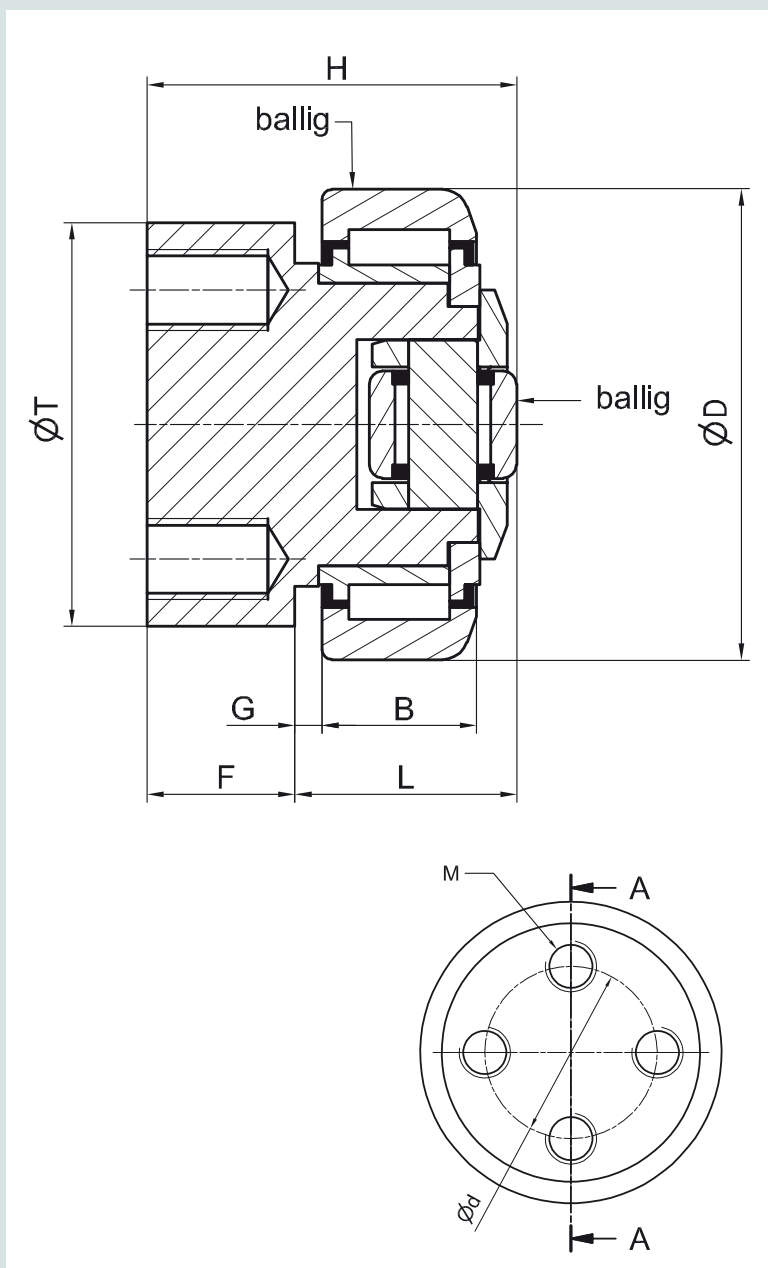

NEU

TR ---.4300

Комбинированный ролик Tiger с крепежным болтом - регулируемый
 Пожизненная смазка.

ООО ВЕСТ-Производство
 Тел. +7 (831) 253 0165
 E-mail info@west-pr.ru
west-components.com

Специальные размеры по запросу.

С КРЕПЕЖНЫМ БОЛТОМ - РЕГУЛИРУЕМЫЙ

Артикул		D	T	H	B	L	F	d	M	Радиальная нагрузка kN	Осевая нагрузка kN
Типоразмер	.4300	мм	мм	мм	мм	мм	мм	мм	мм		
TR 060	.4300	62,5	50	43	20	29	14	30	4 x M 10 x 13	8,87	2,95
TR 070	.4300	70,1	60	55	23	33	22	40	4 x M 12 x 18	11,40	3,15
TR 080	.4300	77,7	60	54,5	23	33	22	40	4 x M 12 x 18	12,87	5,00
TR 090	.4300	88,4	70	68	30	41	27	44	4 x M 14 x 20	20,37	5,10
TR 110	.4300	107,7	80	75	31	43	32	54	4 x M 14 x 22	24,06	8,90
TR 120	.4300	123	100	79,2	37	49	30	60	4 x M 16 x 23	33,44	9,80
TR 150	.4300	149	120	89	45	63	26	80	4 x M 16 x 23	51,94	17,40