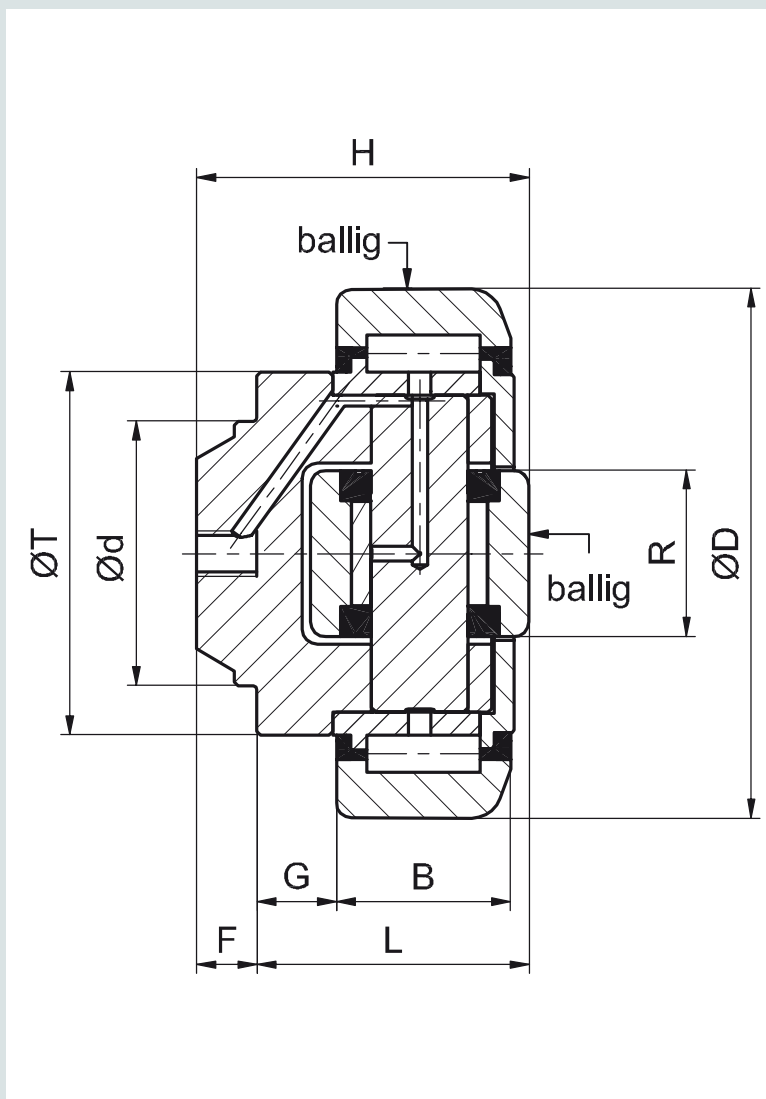

НОВИНКА**XTR ---.0200**

**| X| tra-Strong ролик Tiger
комбинированный –
фиксированный**

- | X| tra устойчивый
- | X| tra точный
- | X| tra сильный
- | X| tra прочный

ООО ВЕСТ-Производство
Тел. +7 (831) 253 0165
E-mail info@west-pr.ru
west-components.com

**| X| КОМБИНИРОВАННЫЙ - ФИКСИРОВАННЫЙ**

Артикул		D	d	H	B	G	L	F	T	R	Радиальная нагрузка kN	Осевая нагрузка kN
Типоразмер		мм	мм	мм	мм	мм	мм	мм	мм	мм		
XTR 060	.0200	65,5	30	37,5	20	9	30,5	7	42	20	15,39	3,80
XTR 070	.0200	73,8	35	44	23	10,5	36	8	48	22	16,43	4,10
XTR 080	.0200	81,7	40	48	23	10,5	36,5	11,5	54	24	18,21	6,50
XTR 090	.0200	92,4	45	57	30	10,5	44	13	59	26	31,68	6,60
XTR 110	.0200	111,4	60	69	31	20	55	14	71	34	34,85	11,50
XTR 120	.0200	126,8	60	72,3	37	14	56	16,3	80	40	47,43	12,70
XTR 150	.0200	153,1	60	78,5	45	8,5	58,5	20	103	50	82,19	22,60