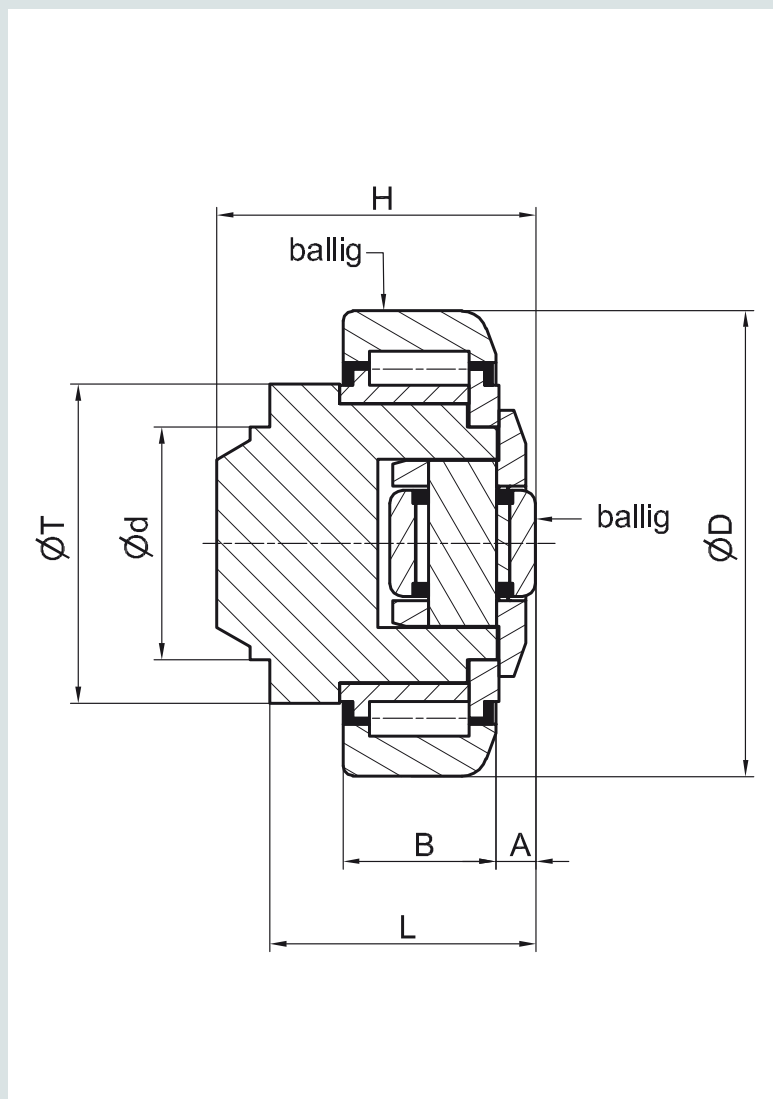

НОВИНКА

XTR ---.0300

|X| tra-Strong ролик Tiger
комбинированный –
регулируется с помощью
прокладок

- |X| tra устойчивый
- |X| tra точный
- |X| tra сильный
- |X| tra прочный

ООО ВЕСТ-Производство
Тел. +7 (831) 253 0165
E-mail info@west-pr.ru
west-components.com

|X| КОМБИНИРОВАННЫЙ - РЕГУЛИРУЕМЫЙ

Артикул		D	d	H	B	A	L	T	Радиальная нагрузка kN	Осевая нагрузка kN
Типоразмер		мм	мм	мм	мм	мм	мм	мм		
XTR 060	.0300	65,5	30	43	20	5,5	33	42	15,39	3,80
XTR 070	.0300	73,8	35	48	23	6,5	40	48	16,43	4,10
XTR 080	.0300	81,7	40	50,5	23	7	39,5	54	18,21	6,50
XTR 090	.0300	92,4	45	61	30	7	48	59	31,68	6,60
XTR 110	.0300	111,4	60	69	31	8	55	71	34,85	11,50
XTR 120	.0300	126,8	60	75,8	37	8	59,5	80	47,43	12,70
XTR 150	.0300	153,1	60	89	45	15	69	103	82,19	22,60