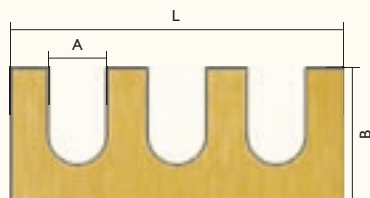

# Изоляция | Прокладки и регулировочные пластины

Регулировочные пластины для применения при контактной сварке и при дуговой сварке в среде инертного газа/активного газа

## Прокладки и регулировочные пластины

**DOTEX®**  
I20

**DOTEX®**  
I10

**DOGLAS®**  
I80 G

L x B (мм)	Толщина	A	No арт.		
			1400-F	1450-F	1462-F
50 x 20	5,0	9,0	140000	140000	140000
	2,0	9,0	140001	140001	140001
	1,0	9,0	140002	140002	140002
50 x 50	0,5	9,0	140003	140003	140003
	5,0	9,0	140004	140004	140004
	2,0	9,0	140005	140005	140005
50 x 50	1,0	9,0	140006	140006	140006
	0,5	9,0	140007	140007	140007
	5,0	11,0	140008	140008	140008
50 x 50	2,0	11,0	140009	140009	140009
	1,0	11,0	140010	140010	140010
	0,5	11,0	140011	140011	140011
45 x 15	5,0	6,6	140012	140012	140012
	2,0	6,6	140013	140013	140013
	1,0	6,6	140014	140014	140014
65 x 20	0,5	6,6	140015	140015	140015
	5,0	9,0	140016	140016	140016
	2,0	9,0	140017	140017	140017
20 x 16	1,0	9,0	140018	140018	140018
	0,5	9,0	140019	140019	140019
	5,0	6,6	140020	140020	140020
35 x 15	2,0	6,6	140021	140021	140021
	1,0	6,6	140022	140022	140022
	0,5	6,6	140023	140023	140023
70 x 70	5,0	6,6	140024	140024	140024
	2,0	6,6	140025	140025	140025
	1,0	6,6	140026	140026	140026
70 x 70	0,5	6,6	140027	140027	140027
	5,0	11,0	140028	140028	140028
	2,0	11,0	140029	140029	140029
70 x 70	1,0	11,0	140030	140030	140030
	0,5	11,0	140031	140031	140031