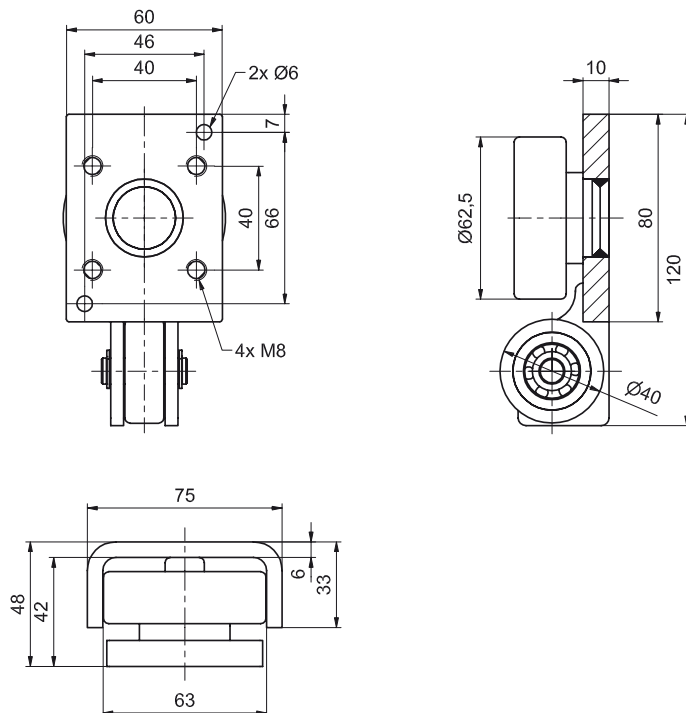

Ролик
PSAS 060.6200

Профиль
UP 060.0730