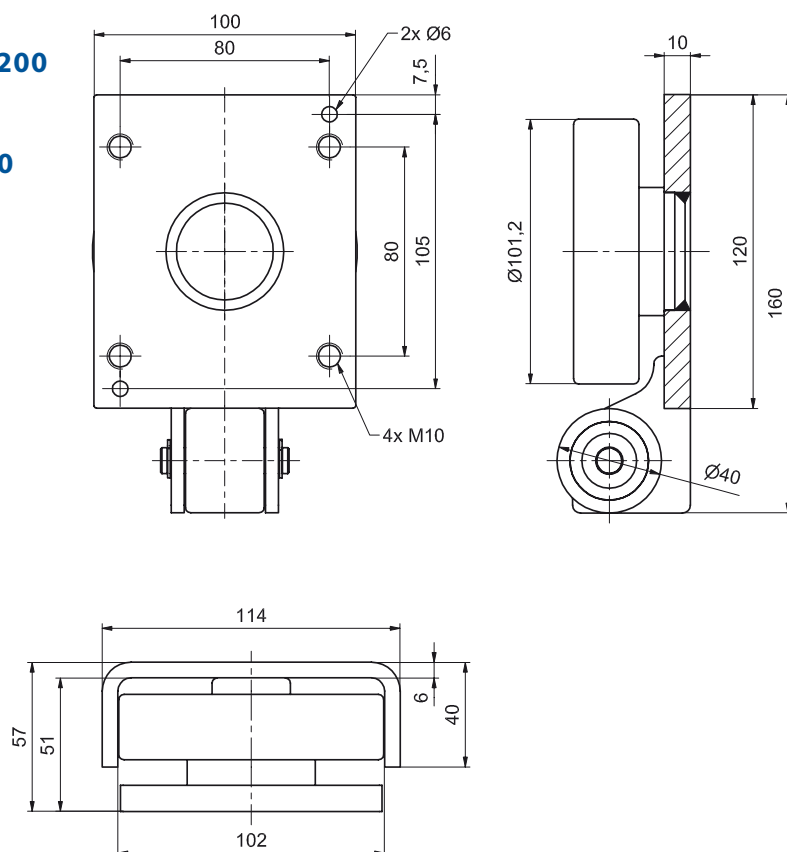

PSAS 060.6200

Мощный полиамидный ролик ALFA-Speed, комбинированный, фиксированный осевой ролик с повышенной грузоподъемностью

Пожизненная смазка

Ролик
PSAS 100.6200

Профиль
UP 100.0730

ООО ВЕСТ-Производство
Тел. +7 (831) 253 0165
E-mail info@west-pr.ru
west-components.com