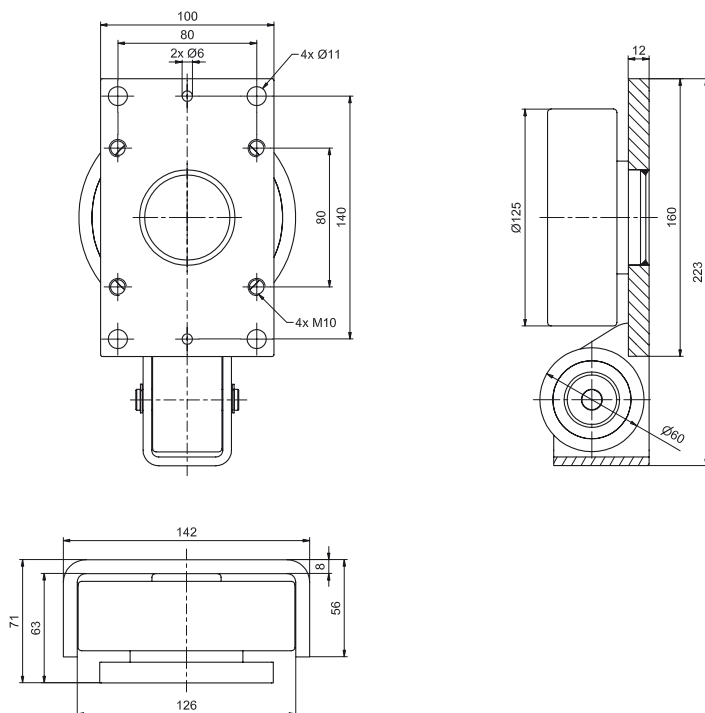

НОВИНКА

PSAS 125.6200

Мощный полиамидный ролик ALFA-Speed, комбинированный, фиксированный осевой ролик с повышенной грузоподъемностью

Пожизненная смазка

ООО ВЕСТ-Производство
Тел. +7 (831) 253 0165
E-mail info@west-pr.ru
west-components.com

PSAS 145.6200

Ролик
PSAS 125.6200

Профиль
UP 125.0730

Ролик
PSAS 145.6200

Профиль
UP 145.0730

ALFA-SPEED / ALFA-SPEED

Образец заказа:

ALFA-Speed-ролик

PSAS 145.6200

(ALFA-Speed-ролик, Ø 145 мм с осевым роликом Ø 80 мм и крепежным фланцем).