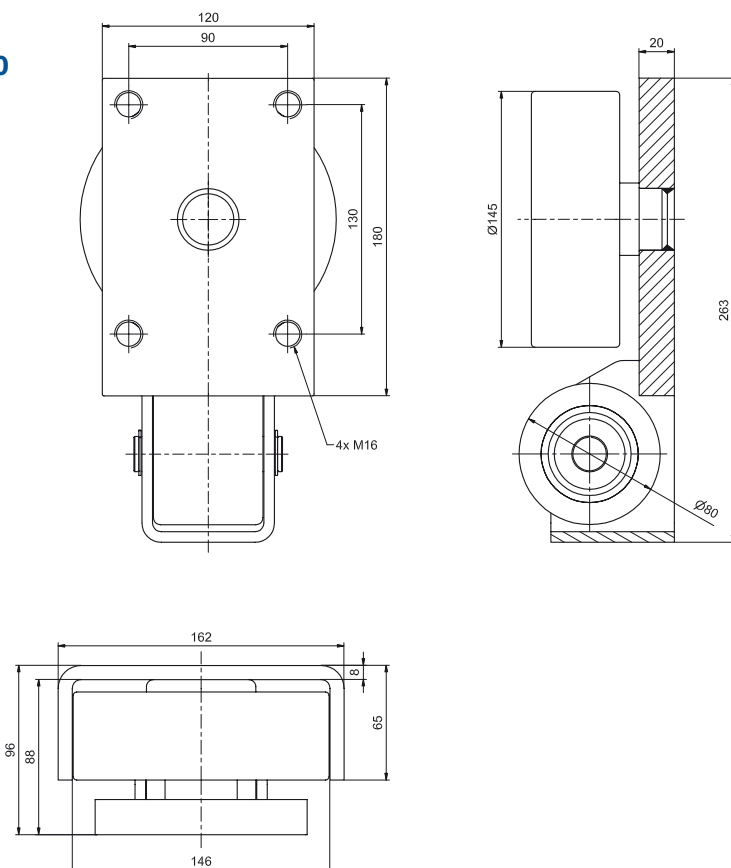

Ролик
PSAS 145.6200

Профиль
UP 145.0730