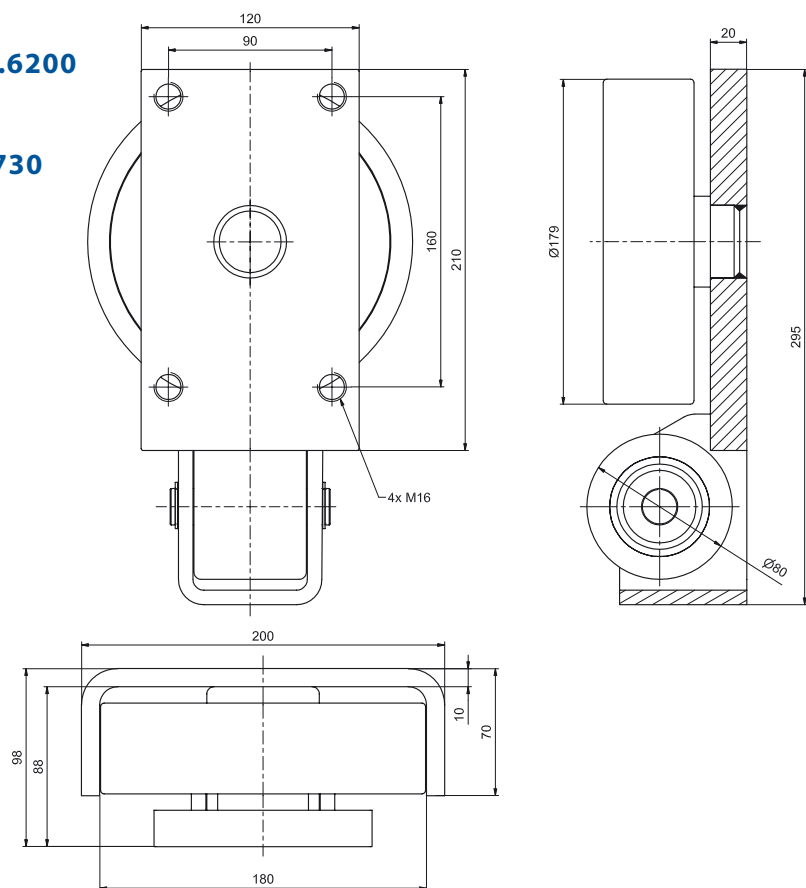

PSAS 160.6200

Мощный полиамидный ролик ALFA-Speed, комбинированный, фиксированный осевой ролик с повышенной грузоподъемностью

Пожизненная смазка

Ролик
PSAS 180.6200

Профиль
UP 180.0730

ООО ВЕСТ-Производство
Тел. +7 (831) 253 0165
E-mail info@west-pr.ru
west-components.com