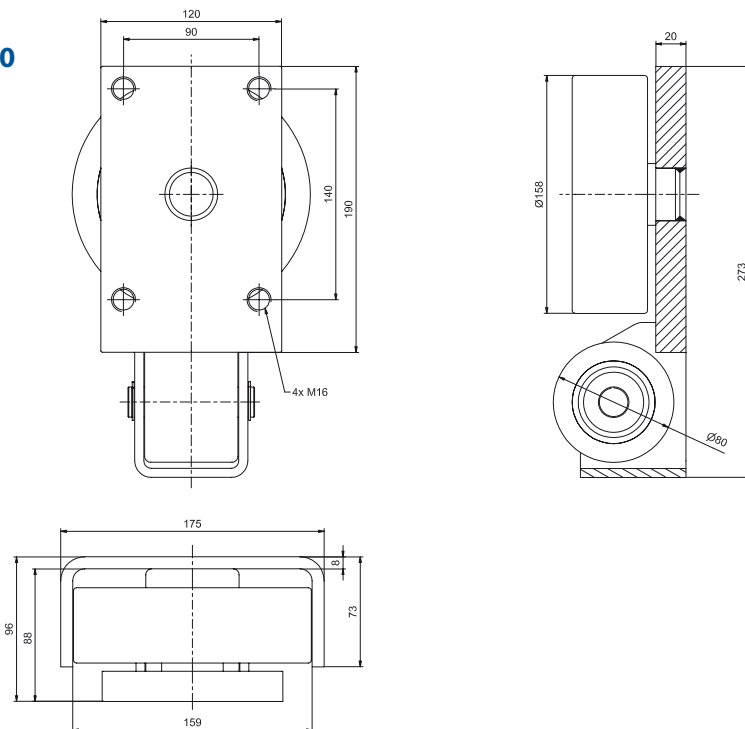

Образец заказа:

ALFA-Speed-ролик

PSAS 145.6200

(ALFA-Speed-ролик, Ø 145 мм с осевым роликом Ø 80 мм и крепежным фланцем).

НОВИНКА

Ролик
PSAS 160.6200

Профиль
UP 160.0730

PSAS 160.6200

PSAS 180.6200

ALFA-SPEED / ALFA-SPEED

Образец заказа:

ALFA-Speed-ролик

PSAS 180.6200

(ALFA-Speed-ролик, Ø 179 мм с осевым роликом Ø 80 мм и крепежным фланцем).