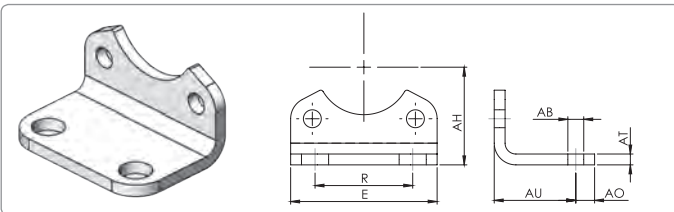

WAB - Монтажные лапы / WAB - Foot Mounting

Ø mm	AB	AH	AO	AT	AU	E	R
32	7	32	8	5	24	45,5	32
40	10	36	9	5	28	54,5	36
50	10	45	9	6	32	65	45
63	10	50	12	6	32	76	50
80	12	63	15	6	41	94	63
100	14	71	17	6	41	112	75
125	16	90	22	8	45	131	90