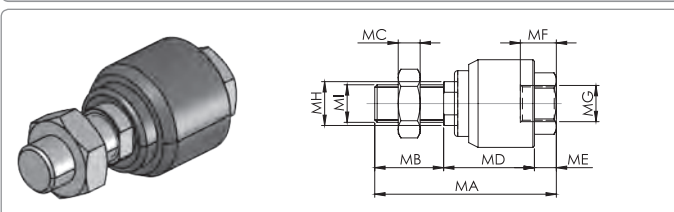

WKA - Гибкая муфта / WKA - Float Connect

Ø mm	MA	MB	MC	MD	MF	MG	MH	MI
32	60	22	7	30	15	M10X1.25	10	M10X1.25
40	67	22	8	35,5	17	M12X1.25	12	M12X1.25
50	92	24,5	8	55,5	24	M16X1.5	17	M16X1.5
63	92	24,5	8	55,5	24	M16X1.5	17	M16X1.5
80	105	31	8	57,5	29	M20X1.5	22	M20X1.5
100	105	31	8	57,5	29	M20X1.5	22	M20X1.5
125	121	35	10	71	34	M27X2.0	30	M27X2.0