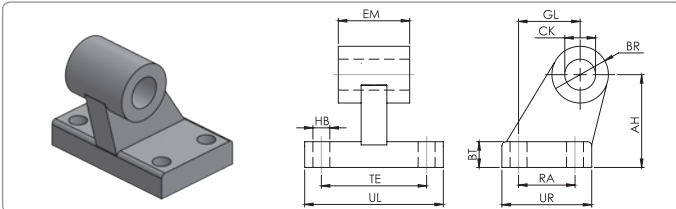

ISO 15552 Принадлежности / ISO 15552 Accessories

WEB - Фланец с осью / WEB Swivel Flange

Ø mm	CB	CD	E	FL	L	L1
32	26	10	45	22	13	9
40	28	12	52	25	16	9
50	32	12	60	27	16	11
63	40	16	70	32	21	11
80	50	16	90	36	22	14
100	60	20	110	41	27	14
125	70	25	130	50	35	15

WYB - Опорная стойка WYB Clevis Foot Mounting

Ø mm	AH	BR	BT	CK	EM	GL	HB	RA	TE	UL
32	32	10	8	10	26	21	6,5	18	38	51
40	36	11	10	12	28	24	6,5	22	41	54
50	45	13	12	12	32	33	9	30	50	65
63	50	15	12	16	40	37	9	30	50	65
80	63	15	14	16	50	47	11	40	66	86
100	71	19	15	20	60	55	11	50	76	96
125	90	22	20	25	70	70	14	60	94	124

WCB - Вилка на шток/ WCB - Rod Clevis

Ø mm	A1	A4	A5	A6	A7	A8	A9
32	M10X1.25	10	10	20	12	40	32
40	M12X1.25	12	12	24	14	48	38
50	M16X1.5	16	16	32	19	64	51
63	M16X1.5	16	16	32	19	64	51
80	M20X1.5	20	20	40	25	80	65
100	M20X1.5	20	20	40	25	80	65
125	M27X2.0	25	25	50	38	110	92