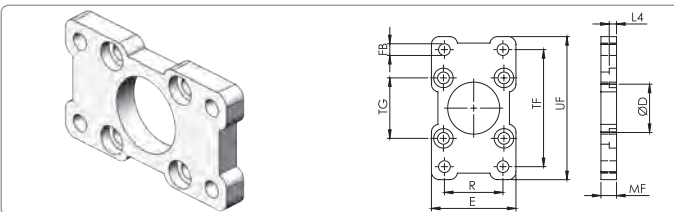

WFB Монтажный фланец / WFB-Flange Mounting

Ø mm	D	E	FB	L4	MF	R	TF	TG	UF
32	30	45	7	5	10	32	64	32,5	80
40	35	54	9	5	10	36	72	38	90
50	40	65	9	6,5	12	45	90	46,5	110
63	45	76	9	6,5	12	50	100	56,5	120
80	45	94	12	9	16	63	126	72	150
100	55	112	14	9	16	75	150	89	175
125	60	135	16	10,5	20	90	180	110	210