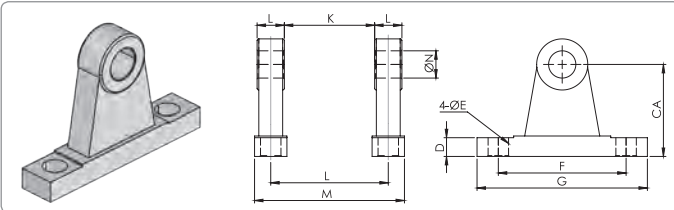

ISO 15552 Принадлежности / ISO 15552 Accessories

TCM1 - Опорная стойка / F-SI CR Swivel Flange

Ø mm	CA	D	E	F	G	I	K	L	M	N
32	40	11	9	60	80	12	50	62	77	12
40	54	11	12	75	100	16	63	79	98	16
50	54	11	12	75	100	16	75	91	110	16
63	70	11	12	85	110	20	90	110	133	20
80	70	11	12	85	110	20	110	130	153	20
100	90	19	18	115	155	25	132	157	185	25
125	90	19	18	115	155	25	160	185	213	25
160	10	24	22	140	190	32	200	232	267	32
200	135	27	22	150	200	32	250	282	317	32