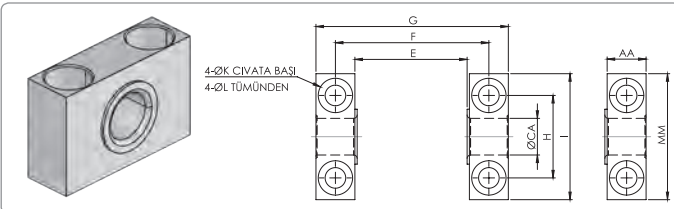

TCM2 - Опорная стойка / TCM2 - Swivel Flange

Ø mm	CA	AA	E	F	G	H	I	K	L	M
32	12	14	50	66	80	32	46	11	7	30
40	16	17	63	82	99	36	55	15	9	36
50	16	17	75	94	111	36	55	15	9	36
63	20	20,5	90	113,5	134	42	65	18	11	40
80	20	20,5	110	133,5	154	42	65	18	11	40
100	25	24,5	132	159,5	184	50	75	20	14	50
125	25	24,5	160	187,5	212	50	75	20	14	50
160	32	30	200	234	264	60	92	26	18	60
200	32	30	250	284	314	60	92	26	18	60