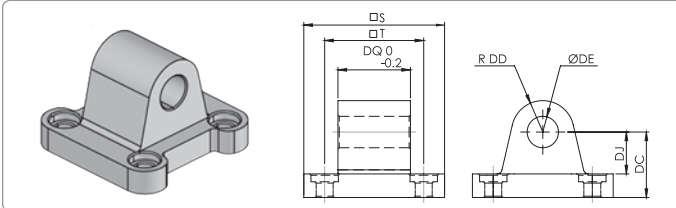

CA1 - Фланец с проушиной / CA1 Clevis Foot Mounting

Ø mm	S	T	DC	DD	DE	DJ	DQ
32	47	32,5	22	9	10	13	25,8
40	52	38	25	10,5	12	16	27,8
50	64	46,5	27	11	12	17	31,7
63	74	56,5	32	13,5	16	22	39,7
80	94	72	36	14,5	16	22	49,7
100	113	89	41	17	20	27	59,7
125	139	110	50	22	25	33	69,7
160	180	140	55	30	30	35,5	89,7
200	220	175	60	30	30	37	89,7