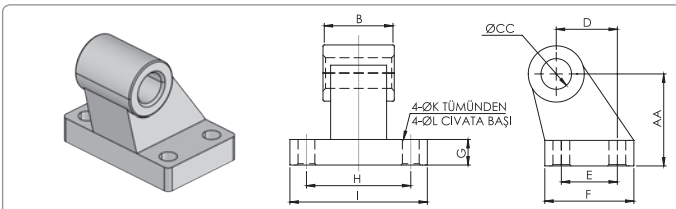

F-SI CR - Опорная стойка / F-SI CR Swivel Flange

Ø mm	AA	B	CC	D	E	F	G	H	I	K	L
32	32	26	10	21	18	31	8	38	51	51	-
40	36	28	12	24	22	35	10	41	54	54	-
50	45	32	12	33	30	45	12	50	65	65	-
63	50	40	16	37	35	50	12	52	67	67	-
80	63	50	16	47	40	60	14	66	86	86	18
100	71	60	20	55	50	70	15	76	96	96	18
125	90	70	25	70	60	90	20	94	124	124	20
160	115	90	30	97	88	126	25	118	156	156	20
200	135	90	30	105	90	130	30	122	162	162	26