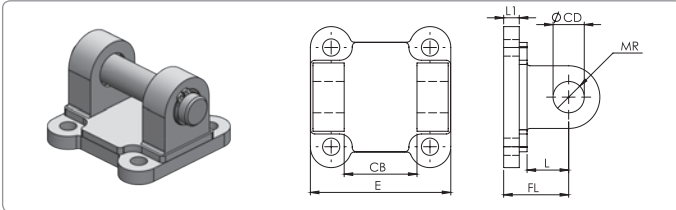

ISO 15552 Принадлежности / ISO 15552 Accessories

WEB - Фланец с осью / WEB Swivel Flange

Ø mm	CB	CD	E	FL	L	L1
32	26	10	45	22	13	9
40	28	12	52	25	16	9
50	32	12	60	27	16	11
63	40	16	70	32	21	11
80	50	16	90	36	22	14
100	60	20	110	41	27	14
125	70	25	130	50	35	15

WYB - Опорная стойка WYB Clevis Foot Mounting

Ø mm	AH	BR	BT	CK	EM	GL	HB	RA	TE	UL
32	32	10	8	10	26	21	6,5	18	38	51
40	36	11	10	12	28	24	6,5	22	41	54
50	45	13	12	12	32	33	9	30	50	65
63	50	15	12	16	40	37	9	30	50	65
80	63	15	14	16	50	47	11	40	66	86
100	71	19	15	20	60	55	11	50	76	96
125	90	22	20	25	70	70	14	60	94	124

WCB - Вилка на шток/ WCB - Rod Clevis

Ø mm	A1	A4	A5	A6	A7	A8	A9
32	M10X1.25	10	10	20	12	40	32
40	M12X1.25	12	12	24	14	48	38
50	M16X1.5	16	16	32	19	64	51
63	M16X1.5	16	16	32	19	64	51
80	M20X1.5	20	20	40	25	80	65
100	M20X1.5	20	20	40	25	80	65
125	M27X2.0	25	25	50	38	110	92