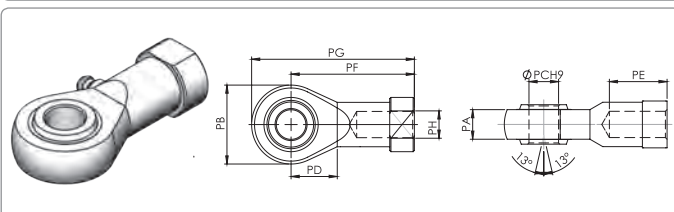

WGM - Шарнирная головка / WGM - Rod-eye Joint

Ø mm	PA	PB	PC	PD	PE	PF	PG	PH
32	14	28	10	26	20	43	57	M10X1.25
40	16	32	12	30	22	50	66	M12X1.25
50	21	42	16	39	28	64	85	M16X1.5
63	21	42	16	39	28	64	85	M16X1.5
80	25	50	20	46	33	77	102	M20X1.5
100	25	50	20	46	33	77	102	M20X1.5
125	37	70	30	64	51	110	145	M27X2.00