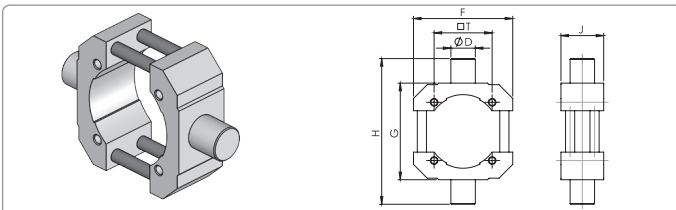

TC - Поворотная цапфа / TC - Turnion Mounting

Ø mm	D	F	G	H	J	T
32	12	52	50	74	22	32,5
40	16	65	63	95	28	38
50	16	75	75	107	28	46,5
63	20	90	90	130	30	56,5
80	20	112	110	150	32	72
100	25	135	132	182	38	89
125	25	170	160	210	40	110
160	32	210	200	264	50	140
200	32	255	250	314	50	175