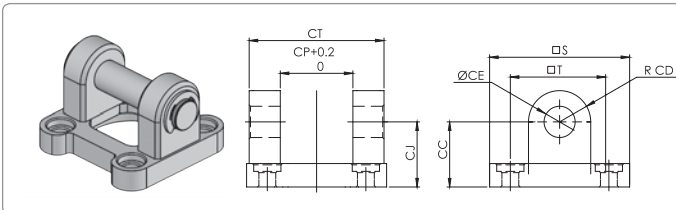

F-SI CB - Фланец с осью / F-SI CB Swivel Flange

Ø mm	CC	CD	CE	CJ	CP	CT	S	T
32	22	9	10	13	26	45	47	32,5
40	25	10,5	12	16	28	52	52	38
50	27	11	12	17	32	60	64	46,5
63	32	13	16	22	40	70	74	56,5
80	36	14	16	22	50	90	94	72
100	41	17,5	20	27	60	110	113	89
125	50	21,5	25	33	70	130	139	110
160	55	30	30	35,5	90	170	180	140
200	60	30	30	36	90	170	220	175