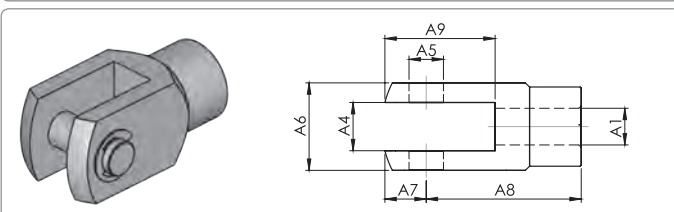

TCM2 - Опорная стойка / TCM2 - Swivel Flange

Ø mm	CA	AA	E	F	G	H	I	K	L	M
32	12	14	50	66	80	32	46	11	7	30
40	16	17	63	82	99	36	55	15	9	36
50	16	17	75	94	111	36	55	15	9	36
63	20	20,5	90	113,5	134	42	65	18	11	40
80	20	20,5	110	133,5	154	42	65	18	11	40
100	25	24,5	132	159,5	184	50	75	20	14	50
125	25	24,5	160	187,5	212	50	75	20	14	50
160	32	30	200	234	264	60	92	26	18	60
200	32	30	250	284	314	60	92	26	18	60

WCB - Вилка на шток/ WCB - Rod Clevis

Ø mm	A1	A4	A5	A6	A7	A8	A9
32	M10X1.25	10	10	20	12	40	32
40	M12X1.25	12	12	24	14	48	38
50	M16X1.5	16	16	32	19	64	51
63	M16X1.5	16	16	32	19	64	51
80	M20X1.5	20	20	40	25	80	65
100	M20X1.5	20	20	40	25	80	65
125	M27X2.0	25	25	50	38	110	92