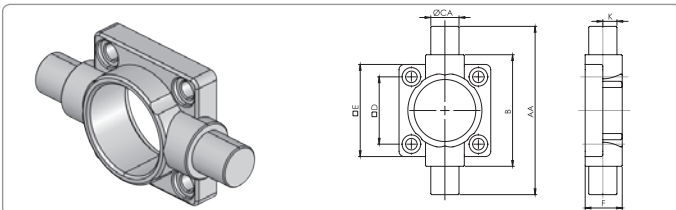

FTC Поворотная цапфа / FTC - Turnion Mounting

Ø mm	AA	B	CA	D	E	F	K
32	74	50	12	32,5	46	19	10
40	95	63	16	38	52	21	10
50	107	75	16	6,5	64	26	12
63	130	90	20	56,5	74	28	12
80	150	110	20	72	94	31	16
100	182	132	25	89	114	35	16
125	210	160	25	110	139	43	20
160	164	200	32	140	179	56	20
200	314	250	32	175	218	64	20