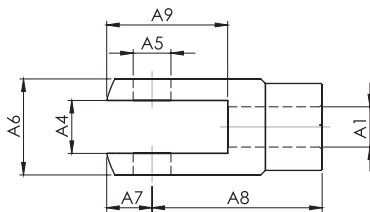

WEB - Опорная стойка / WEB - Swivel Mounting

Чертёж / Technical Drawing

Ø mm	AB	D11	E3	G1	G2	G3	H5	H6	R2
12	5.5	6	12.1	13	15	25	27	3	7
16	5.5	6	12.1	13	15	25	27	3	7
20	6.6	8	16.1	16	20	32	30	4	10
25	6.6	8	16.1	16	20	32	30	4	10

WCB - Вилка на шток / WCB - Rod Clevis

Чертёж / Technical Drawing

Ø mm	D1	F2	F3	F4	F5	F6
12	M4	4	8	5	16	13
16	M6	6	12	7	24	19
20	M8	8	16	10	32	26
25	M10X1.5	10	20	12	40	32

WMG - Шарнирная головка / WMG - Rod-Eye Joint

Чертёж / Technical Drawing

Ø mm	PA	PB	PC	PD	PE	PF	PG	PH	PI	PJ	PK
12	6.8	20	6	12	30	40	M6X1.0	13	13	11	9
16	6.8	20	6	12	30	40	M6X1.0	13	13	11	9
20	9	24	8	16	36	48	M8X1.25	13	16	14	12
25	11	26	10	20	43	56	M10X1.25	13	19	17	14
32	11	26	10	20	43	56	M10X1.25	13	19	17	14
40	12	32	12	22	50	66	M12X1.25	13	22	19	16