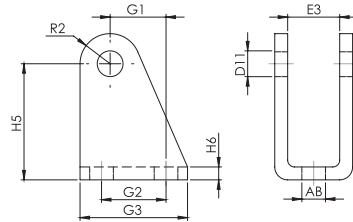

ISO 6432 Принадлежности / ISO 6432 Accessories

WAB - Монтажные лапы / WAB - Foot Mounting

Чертёж / Technical Drawing

Ø mm	AB	AO	AU	H1	NH	R1	TR	US
12	5.5	6	14	4	20	13	32	42
16	5.5	6	14	4	20	13	32	42
20	6.6	8	17	5	25	20	40	54
25	6.6	8	17	5	25	20	40	54

WEB - Опорная стойка / WEB - Swivel Mounting

Чертёж / Technical Drawing

Ø mm	AB	D11	E3	G1	G2	G3	H5	H6	R2
12	5.5	6	12.1	13	15	25	27	3	7
16	5.5	6	12.1	13	15	25	27	3	7
20	6.6	8	16.1	16	20	32	30	4	10
25	6.6	8	16.1	16	20	32	30	4	10

WCB - Вилка на шток / WCB - Rod Clevis

Чертёж / Technical Drawing

Ø mm	D1	F2	F3	F4	F5	F6
12	M4	4	8	5	16	13
16	M6	6	12	7	24	19
20	M8	8	16	10	32	26
25	M10X1.5	10	20	12	40	32

WMG - Шарнирная головка / WMG - Rod-Eye Joint

Чертёж / Technical Drawing

Ø mm	PA	PB	PC	PD	PE	PF	PG	PH	PI	PJ	PK
12	6.8	20	6	12	30	40	M6X1.0	13	13	11	9
16	6.8	20	6	12	30	40	M6X1.0	13	13	11	9
20	9	24	8	16	36	48	M8X1.25	13	16	14	12
25	11	26	10	20	43	56	M10X1.25	13	19	17	14
32	11	26	10	20	43	56	M10X1.25	13	19	17	14
40	12	32	12	22	50	66	M12X1.25	13	22	19	16