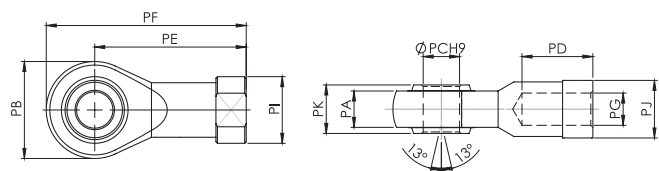

WEB - Опорная стойка / WEB - Swivel Mounting

Чертёж / Technical Drawing

Ø mm	AB	D11	E3	G1	G2	G3	H5	H6	R2
12	5.5	6	12.1	13	15	25	27	3	7
16	5.5	6	12.1	13	15	25	27	3	7
20	6.6	8	16.1	16	20	32	30	4	10
25	6.6	8	16.1	16	20	32	30	4	10

WCB - Вилка на шток / WCB - Rod Clevis

Чертёж / Technical Drawing

Ø mm	D1	F2	F3	F4	F5	F6
12	M4	4	8	5	16	13
16	M6	6	12	7	24	19
20	M8	8	16	10	32	26
25	M10X1.5	10	20	12	40	32

WMG - Шарнирная головка / WMG - Rod-Eye Joint

Чертёж / Technical Drawing

Ø mm	PA	PB	PC	PD	PE	PF	PG	PH	PI	PJ	PK
12	6.8	20	6	12	30	40	M6X1.0	13	13	11	9
16	6.8	20	6	12	30	40	M6X1.0	13	13	11	9
20	9	24	8	16	36	48	M8X1.25	13	16	14	12
25	11	26	10	20	43	56	M10X1.25	13	19	17	14
32	11	26	10	20	43	56	M10X1.25	13	19	17	14
40	12	32	12	22	50	66	M12X1.25	13	22	19	16