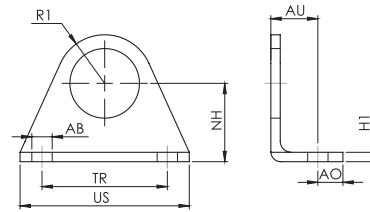

ISO 6432 Принадлежности / ISO 6432 Accessories

WAB - Монтажные лапы / WAB - Foot Mounting

Чертёж / Technical Drawing

Ø mm	AB	AO	AU	H1	NH	R1	TR	US
12	5.5	6	14	4	20	13	32	42
16	5.5	6	14	4	20	13	32	42
20	6.6	8	17	5	25	20	40	54
25	6.6	8	17	5	25	20	40	54

WEB - Опорная стойка / WEB - Swivel Mounting

Чертёж / Technical Drawing

Ø mm	AB	D11	E3	G1	G2	G3	H5	H6	R2
12	5.5	6	12.1	13	15	25	27	3	7
16	5.5	6	12.1	13	15	25	27	3	7
20	6.6	8	16.1	16	20	32	30	4	10
25	6.6	8	16.1	16	20	32	30	4	10

WCB - Вилка на шток / WCB - Rod Clevis

Чертёж / Technical Drawing

Ø mm	D1	F2	F3	F4	F5	F6
12	M4	4	8	5	16	13
16	M6	6	12	7	24	19
20	M8	8	16	10	32	26
25	M10X1.5	10	20	12	40	32

WMG - Шарнирная головка / WMG - Rod-Eye Joint

Чертёж / Technical Drawing

Ø mm	PA	PB	PC	PD	PE	PF	PG	PH	PI	PJ	PK
12	6.8	20	6	12	30	40	M6X1.0	13	13	11	9
16	6.8	20	6	12	30	40	M6X1.0	13	13	11	9
20	9	24	8	16	36	48	M8X1.25	13	16	14	12
25	11	26	10	20	43	56	M10X1.25	13	19	17	14
32	11	26	10	20	43	56	M10X1.25	13	19	17	14
40	12	32	12	22	50	66	M12X1.25	13	22	19	16