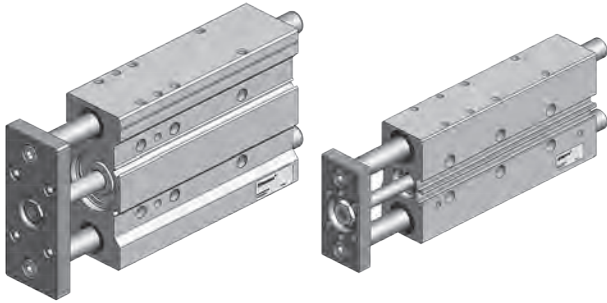

## WGC - Цилиндр с направляющими / WGC - Series Guided Cylinders

## Характеристики / Specification

Диаметр поршня / Bore Size	12	16	20	25	32	40	50	63
Тип / Acting Type	Двойного действия / Double Acting							
Среда / Fluid	Воздух (40µм фильтрованный) / Air (40µm filtered)							
Давление / Op. Pressure	< 10 Bar							
Температура / Temperature	0 ~ +80 °C							
Магнит / Magnetic	Опционально / Optional							
Амортизация / Cush. Type	Damper / Bumper							
Скорость / Speed Range	< 500 mm/s							
Датчик / Sensor Switches	WT-40							