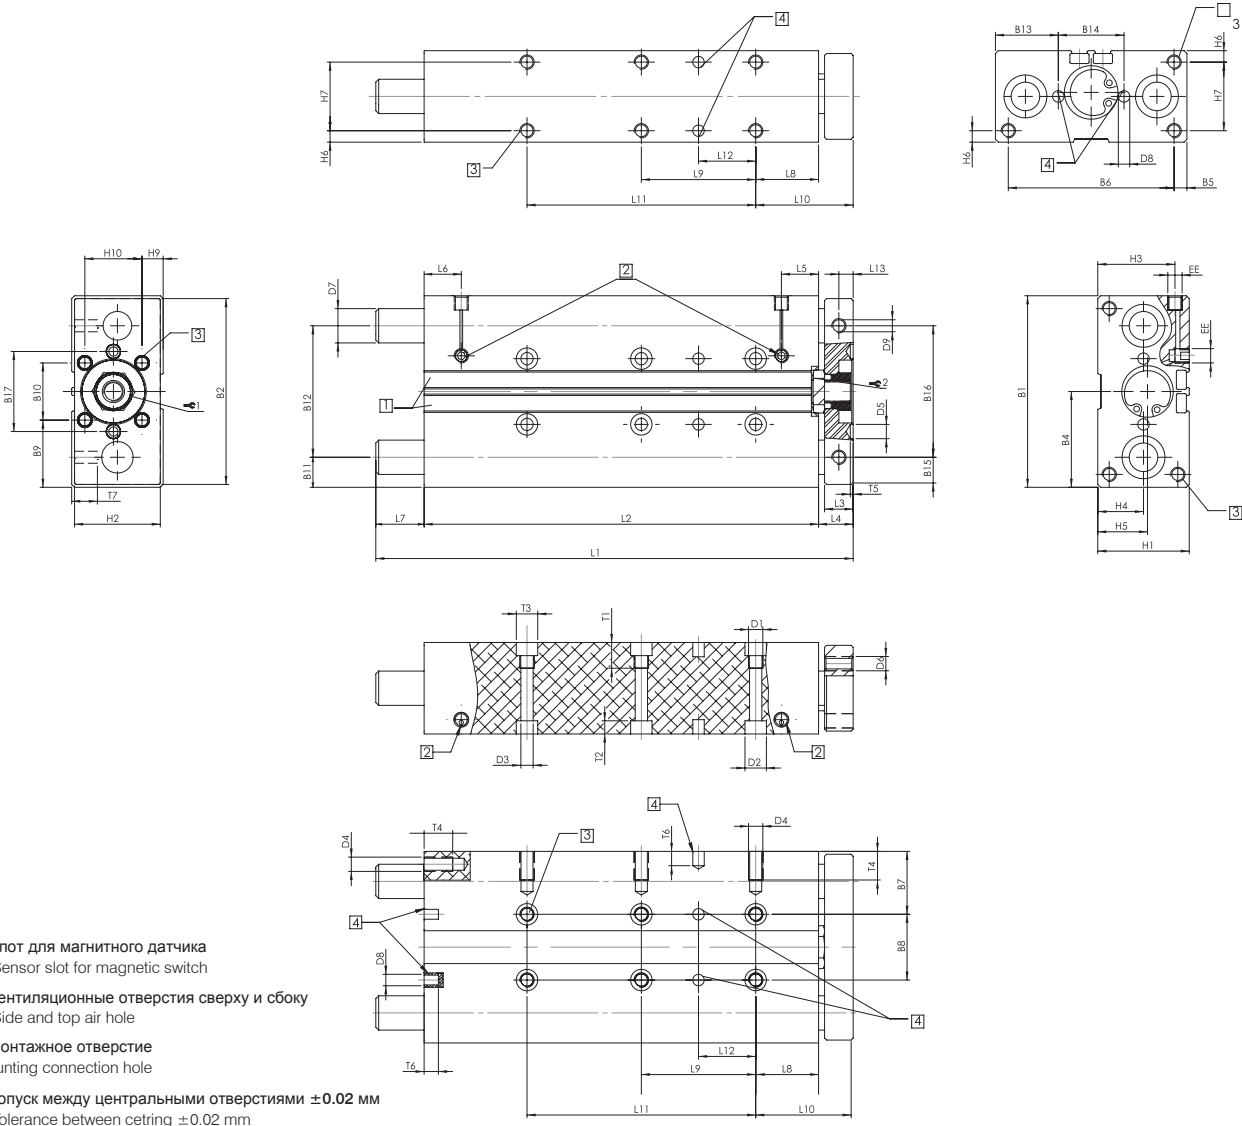

## WGC - Цилиндр с направляющими / WGC - Series Guided Cylinders

## Характеристики / Specification

Диаметр поршня / Bore Size	12	16	20	25	32	40	50	63
Тип / Acting Type	Двойного действия / Double Acting							
Среда / Fluid	Воздух (40µм фильтрованный) / Air (40µm filtered)							
Давление / Op. Pressure	< 10 Bar							
Температура / Temperature	0 ~ +80 °C							
Магнит / Magnetic	Опционально / Optional							
Амортизация / Cush. Type	Damper / Bumper							
Скорость / Speed Range	< 500 mm/s							
Датчик / Sensor Switches	WT-40							

## Чертеж / Technical Drawing

## Код заказа / Ordering Code

Модель	НАПРАВЛЯЮЩИЕ GUIDING	ДИАМЕТР ПОРШНЯ DIA	ХОД STROKE
<b>WGC</b>	<b>R</b>	<b>025</b>	<b>0100</b>
С НАПРАВЛЯЮЩИМИ Guiding	<b>R</b> :НАПРАВЛЯЮЩАЯ КАЧЕНИЯ Bearing Guide  <b>B</b> :НАПРАВЛЯЮЩАЯ СКОЛЬЖЕНИЯ Bushing Guide	ДИАМЕТР ПОРШНЯ (мм) Piston Dia	ХОД (мм) Stroke