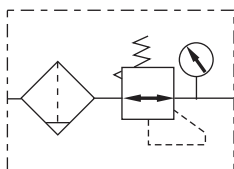

WINMAN A,B Серия блоков подготовки воздуха / A,B Series Preparation Unit

AFR, BFR Серия Фильтр - Регулятор / AFR, BFR Series Filter & Regulator

Спецификации / Specification

Модель	AFR1500	AFR2000	BFR2000	BFR3000	BFR4000
Среда	Воздух				
Присоединение [Прим.1]	1/8"	1/4"	1/4"	3/8"	1/2"
Степень фильтрации	40 мкм или 5 мкм				
Давление	полу-автомат. и автомат. отвод конденсата: 0.15 - 0.9 МПа; ручной отвод : 0.05 - 0.9 МПа				
Мах давление	1.0МПа(145Psi)				
Испытательное давление	1.5МПа(215Psi)				
Температура	-5 ~ 70°C				
Объем стакана	15 см3		60 см3		
Масса	260г		400г		

[Прим.1] резьба PT, G и NPT на выбор.

Схема / Symbol

Характеристики / Production Feature

1. Компактная конструкция, удобная для монтажа и использования.
2. Встроенная самоблокировка предотвращает anomальное колебание заданного давления, вызванное внешними помехами.
3. Низкая потеря давления и высокая эффективность удаления конденсата.
4. Опционально: вариант с более низким давлением (самое высокое регулируемое давление 0,4 МПа).

Заказной код / Ordering Code
AFR 2000 M **1 W**

① ② ③ ④ ⑤ ⑥ ⑦ ⑧ ⑨

1. Модель	2. Присоединение	3. Отвод конденсата	4. Тип	5. Принадлежности	6. Манометр	7. Шкала	8. Степень фильтрации	9. Тип резьбы
AFR: A серия Фильтр-регулятор	1500: 1/8" 2000: 1/4"	Пусто: полу-автом.отвод M: ручной отвод	Пусто: Стандарт 0.9 МПа)	Пусто: Монтажная скоба	Пусто: Манометр M: Без манометра	1. МПа 2. psi 3. bar 4. кгс/см2 & psi	Пусто: 40 мкм W: 5мкм	Пусто: PT (шкала - МПа или кгс/см2 & psi) G: G (шкала: bar) T: NPT (шкала: psi)
BFR: B серия Фильтр-регулятор	2000: 1/4" 3000: 3/8" 4000: 1/2"	Пусто: полу-автом.отвод M: ручной отвод A: автоматический отвод	L: Низкое давление (0.4 МПа)	J: Без монтажной скобы				